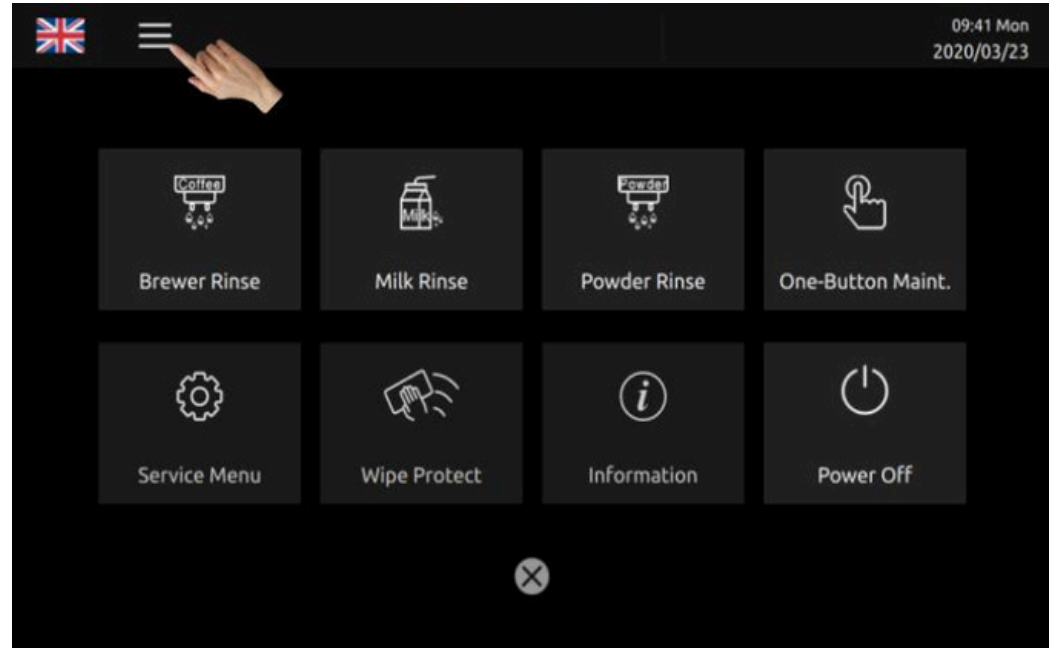

REINIGING

Koffiemachine reinigt automatisch door één aanraking.

- •
- Zetgroep reinigen
  Melk reinigen
  (automatische zelfreiniging, melkslanghoeft niet te worden aangeraakt)
- Instant unit reinigen
- Onderhoud met één knop