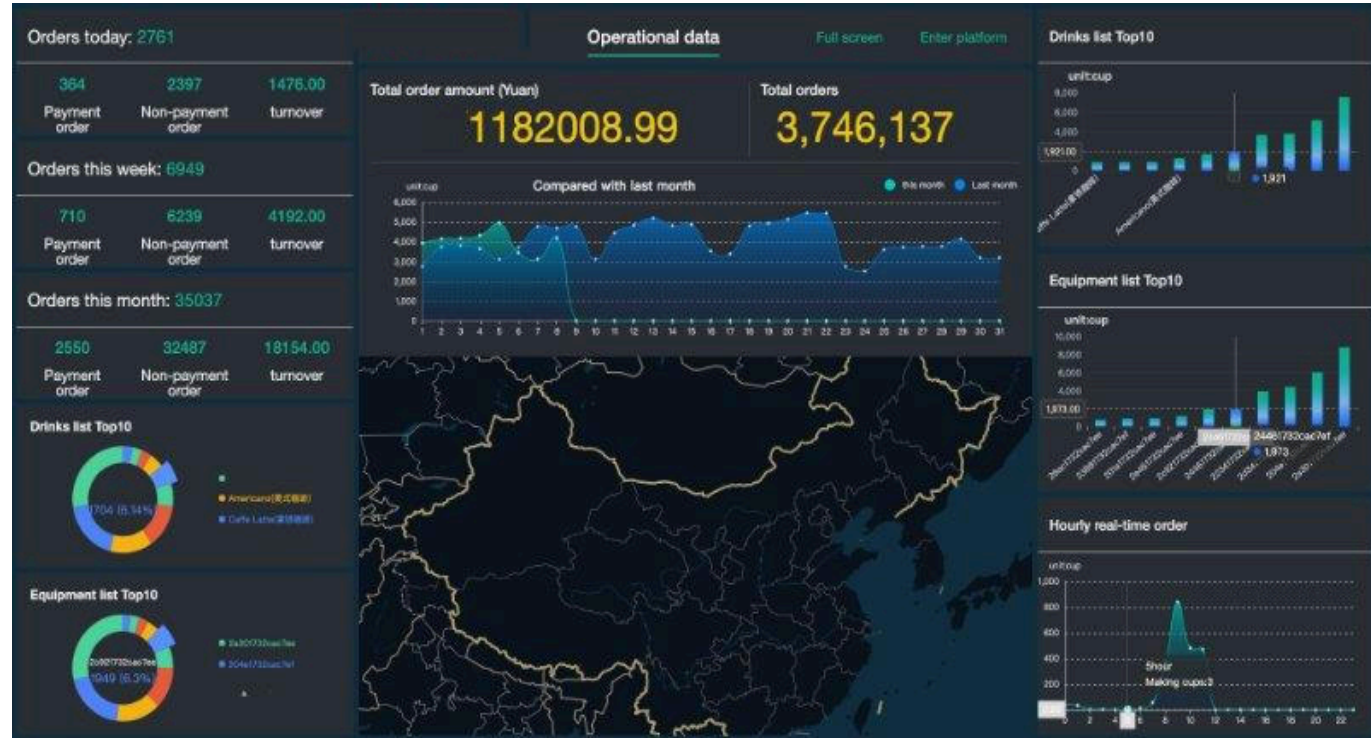

IOT OPTIES

Dagelijkse / wekelijkse / maandelijkse analyse

Realtime bestelinformatie

Top 10 lijst met dranken en uitrusting

Instelling en bediening van dranken op afstand

Mobiele betaling

Onderhoud herinnering en storing waarschuwing

Vergrendeling machine

op afstand